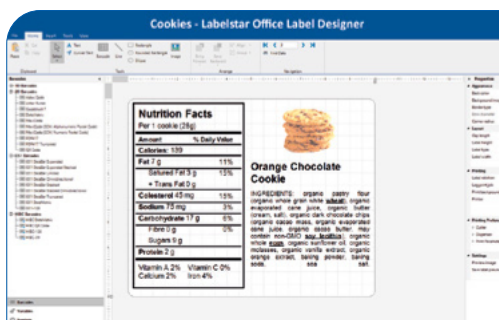

MFG
TECHNIK & SERVICE

LABELSTAR OFFICE

Etikettengestaltung nach Maß
Made-to-measure label design

LABELSTAR OFFICE

Etiketten gestalten und drucken

Design and print labels

Die Anforderungen von Unternehmen an ihre Etiketten werden immer differenzierter. Entsprechend möchten wir von Carl Valentin mit dieser Software unseren Kunden ein Maximum an Möglichkeiten bieten, verbunden mit der größtmöglichen Einfachheit der Bedienung. Mit Labelstar Office sind wir einen weiteren Schritt in die Zukunft des Etikettendrucks gegangen.

Microsoft Visual C++ 2017 Redistributable (x86)

Microsoft Access 2013 Runtime (x86)

Die aktuelle Softwareversion finden Sie im Internet:

You can find the latest software version online:

labelstar.carl-valentin.de

LABELSTAR OFFICE

Für jede Anforderung das passende Programm

A suitable program for every requirement

Mit Labelstar Office werden Sie ihr eigener Etikettendesigner. Eine optimierte Benutzeroberfläche mit Steuerung per Drag & Drop bietet ein Höchstmaß an Komfort. Zahlreiche Optionen zur Textformatierung und Symboleinbettung stehen zur Verfügung. Zusätzlich zu den gängigsten Barcodetypen bietet das Programm verschiedenste Drucker- und Systemvariablen zur flexiblen Etikettengestaltung.

With Labelstar Office, you become your own label designer. An optimised user interface with control via drag & drop offers maximum comfort. Numerous options are available for text formatting and symbol embedding. In addition to the most common bar code types, the software offers various printer and system variables for flexible label design.