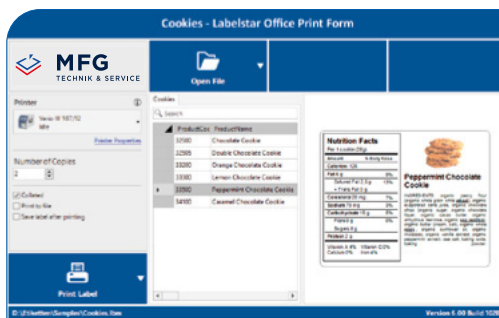

With Labelstar Office, you become your own label designer. An optimised user interface with control via drag & drop offers maximum comfort. Numerous options are available for text formatting and symbol embedding. In addition to the most common bar code types, the software offers various printer and system variables for flexible label design.

Etikettendesigner . LabelDesigner

Etikettengestaltung – Mit dem Etikettendesigner können Etiketten schnell und einfach erstellt und gedruckt werden. Von der Erstellung einfacher Layouts bis hin zu komplexen Barcode Etiketten mit Variablen und Benutzereingaben ist alles möglich.

Label designing – Labels can be easily and rapidly created and printed with the Label Designer. Everything is possible from straightforward layout creation through to complex barcode labels with variables and user inputs.

Quick-Print . QuickPrint

Etikettendruck – Das Programm Quick-Print ermöglicht den einfachen Ausdruck von Etiketten aus einer Browser Oberfläche heraus.

Label print – With the Quick Print program, labels can be easily printed out from a browser interface.